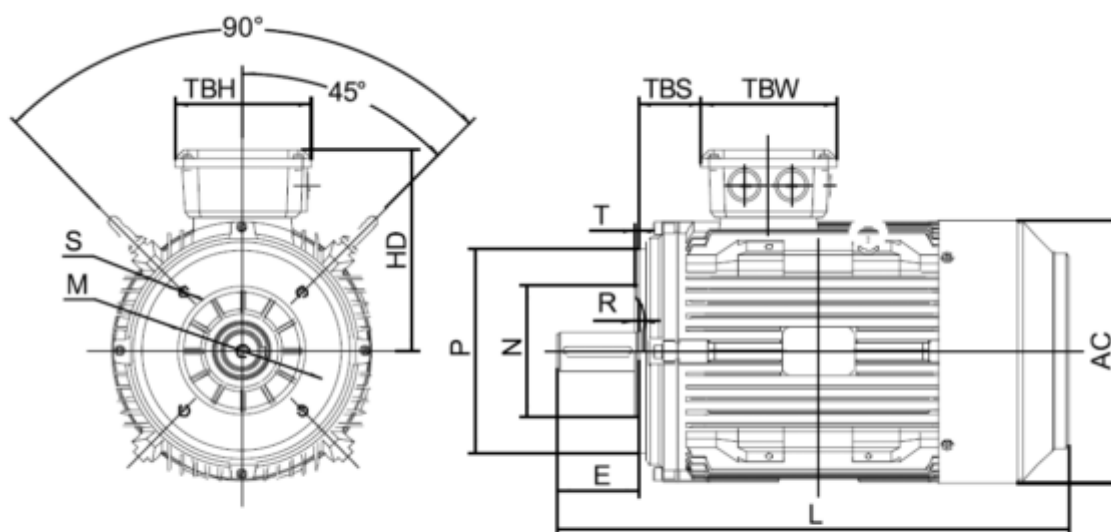

Varenummer: 250316000425  
 Beskrivelse: Kleedrive T3C 315L1-4 160.0KW 1400 o/min  
 3x400/690V 50HZ IP55 B14 Eff=95,8%

## Mål

AA = 628	K = Ø28	TBW = 290
AC = Ø680	L = 1385	
AD = 825	M =	
D = Ø80	N =	
E = 170	P =	
F = 22	S =	
G = 71	TBH = 350	
HD = 510	TBS = 200	